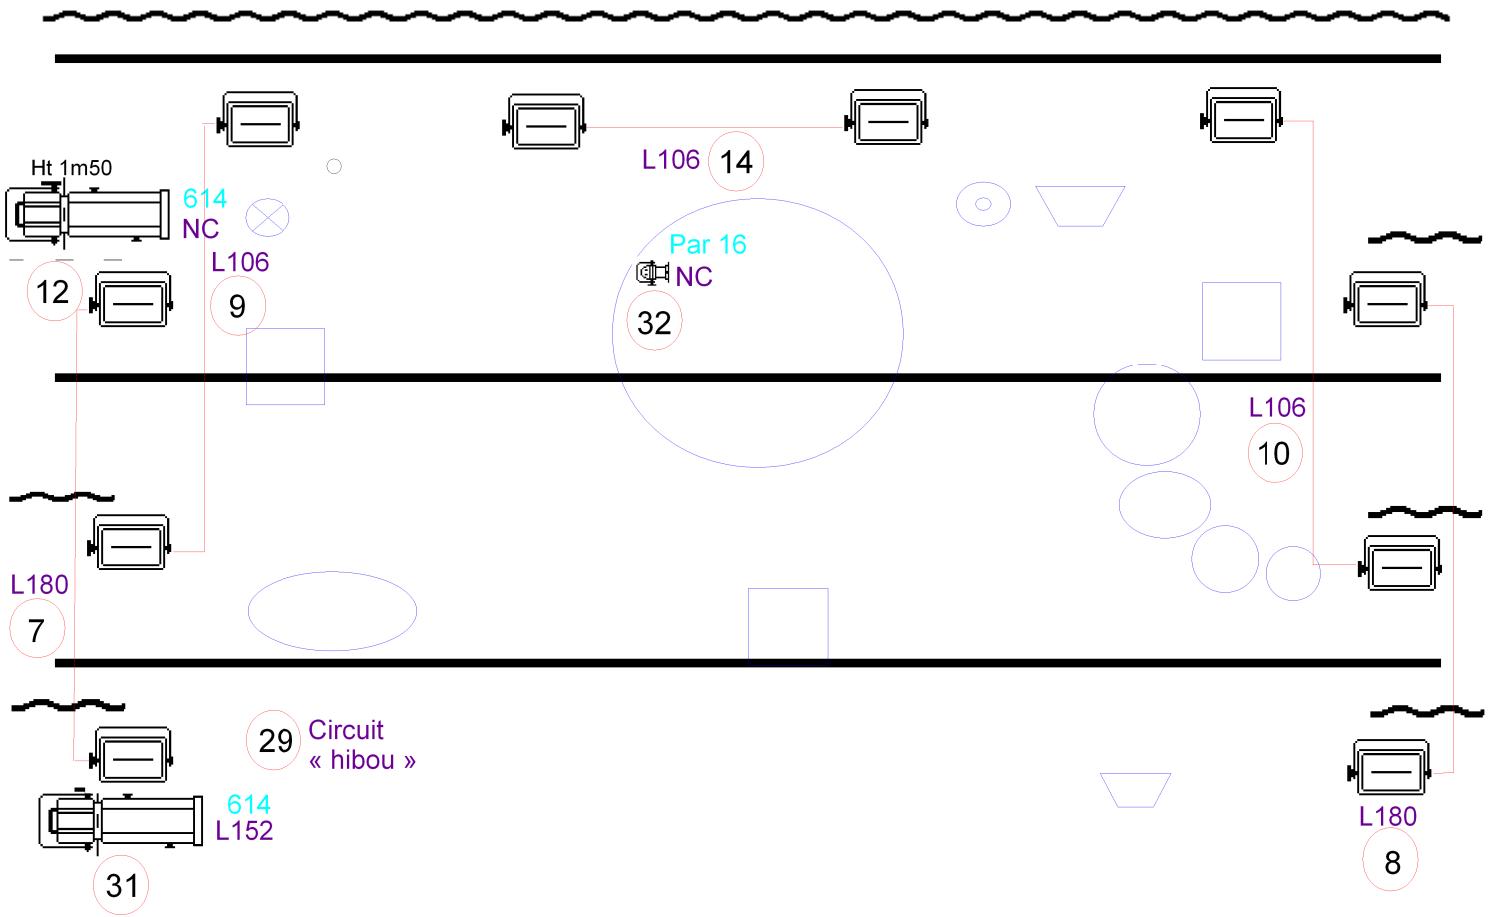

**PLAN LUMIERE**  
**Bouki, La Hyène 1/2**

Louna GUILLOT  
 lounalumiere@gmail.com / 06 71 20 43 90

L103  
L156  
L202

**PLAN LUMIERE, SOL**  
**Bouki, La Hyène 2/2**

Louna GUILLOT  
lounalumiere@gmail.com / 06 71 20 43 90